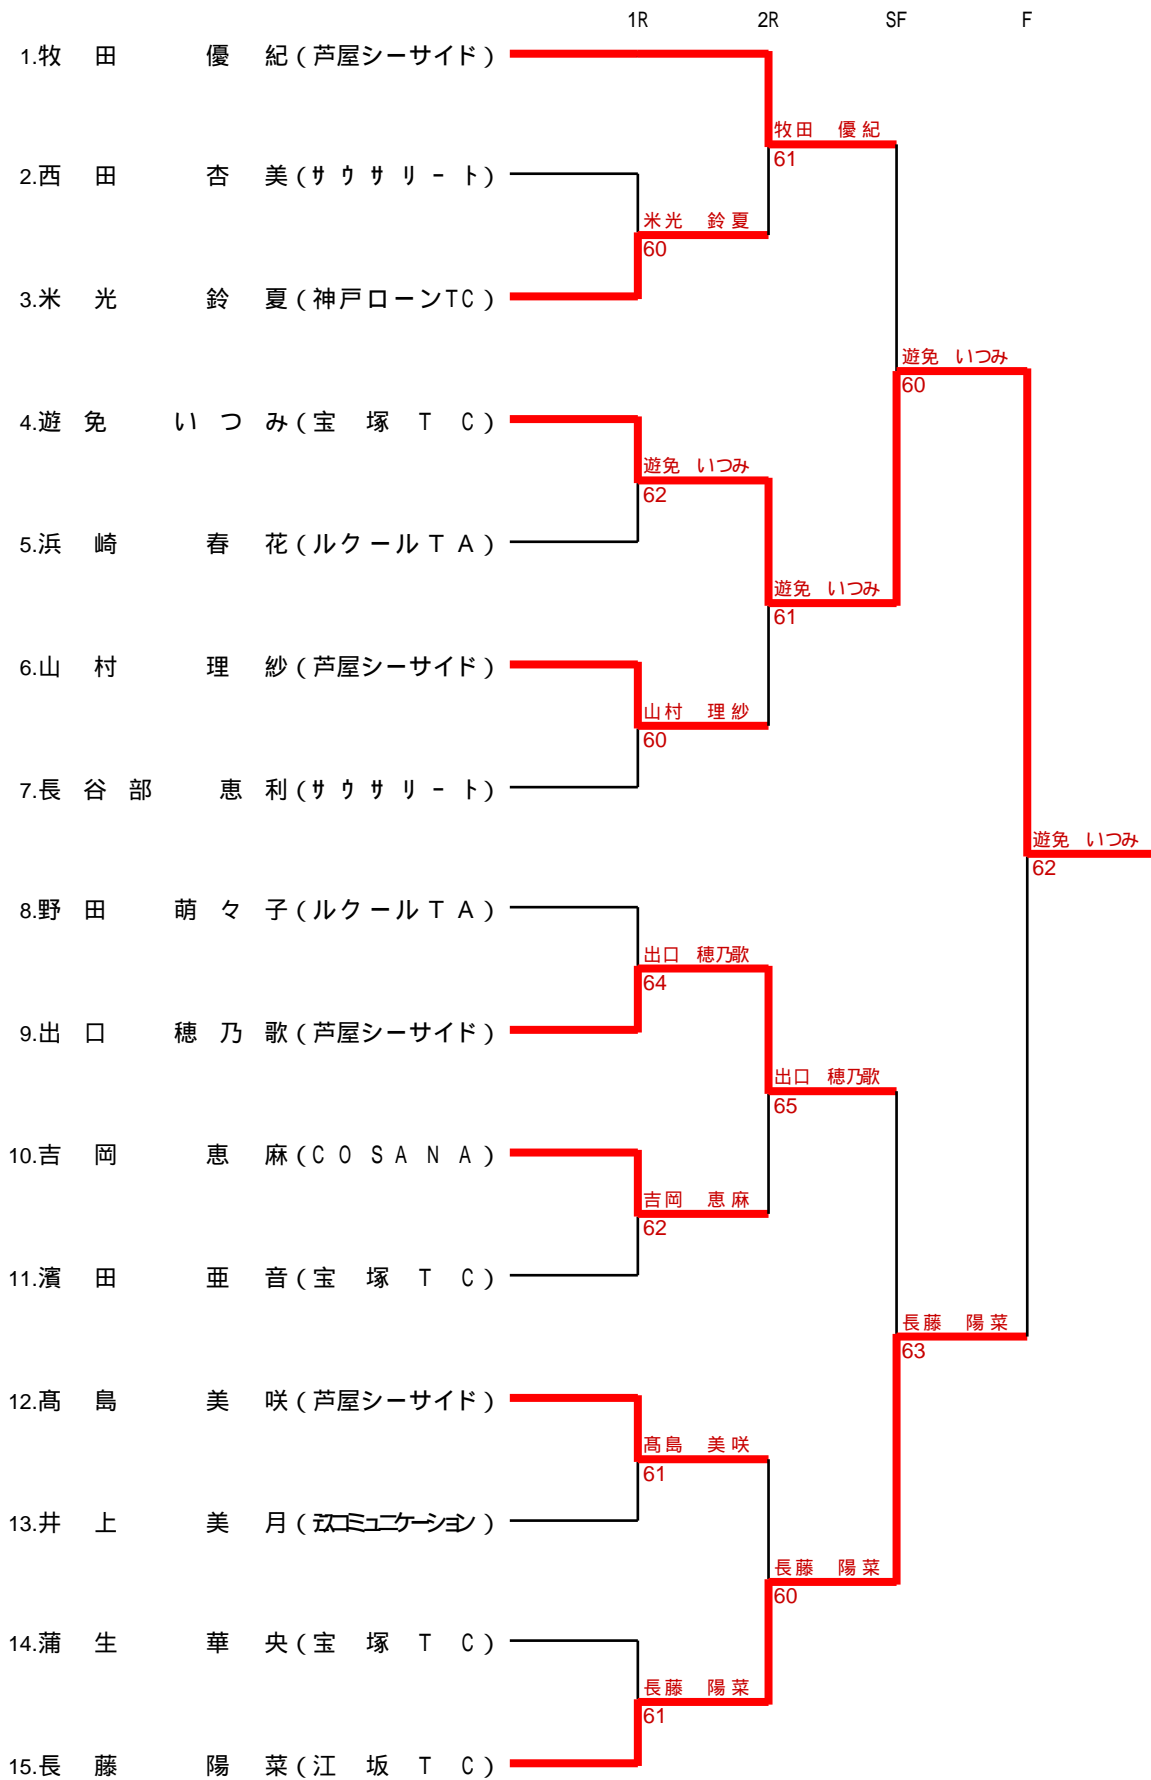

Bブロック女子

Bブロック女子のドローは全て抽選で決定しています