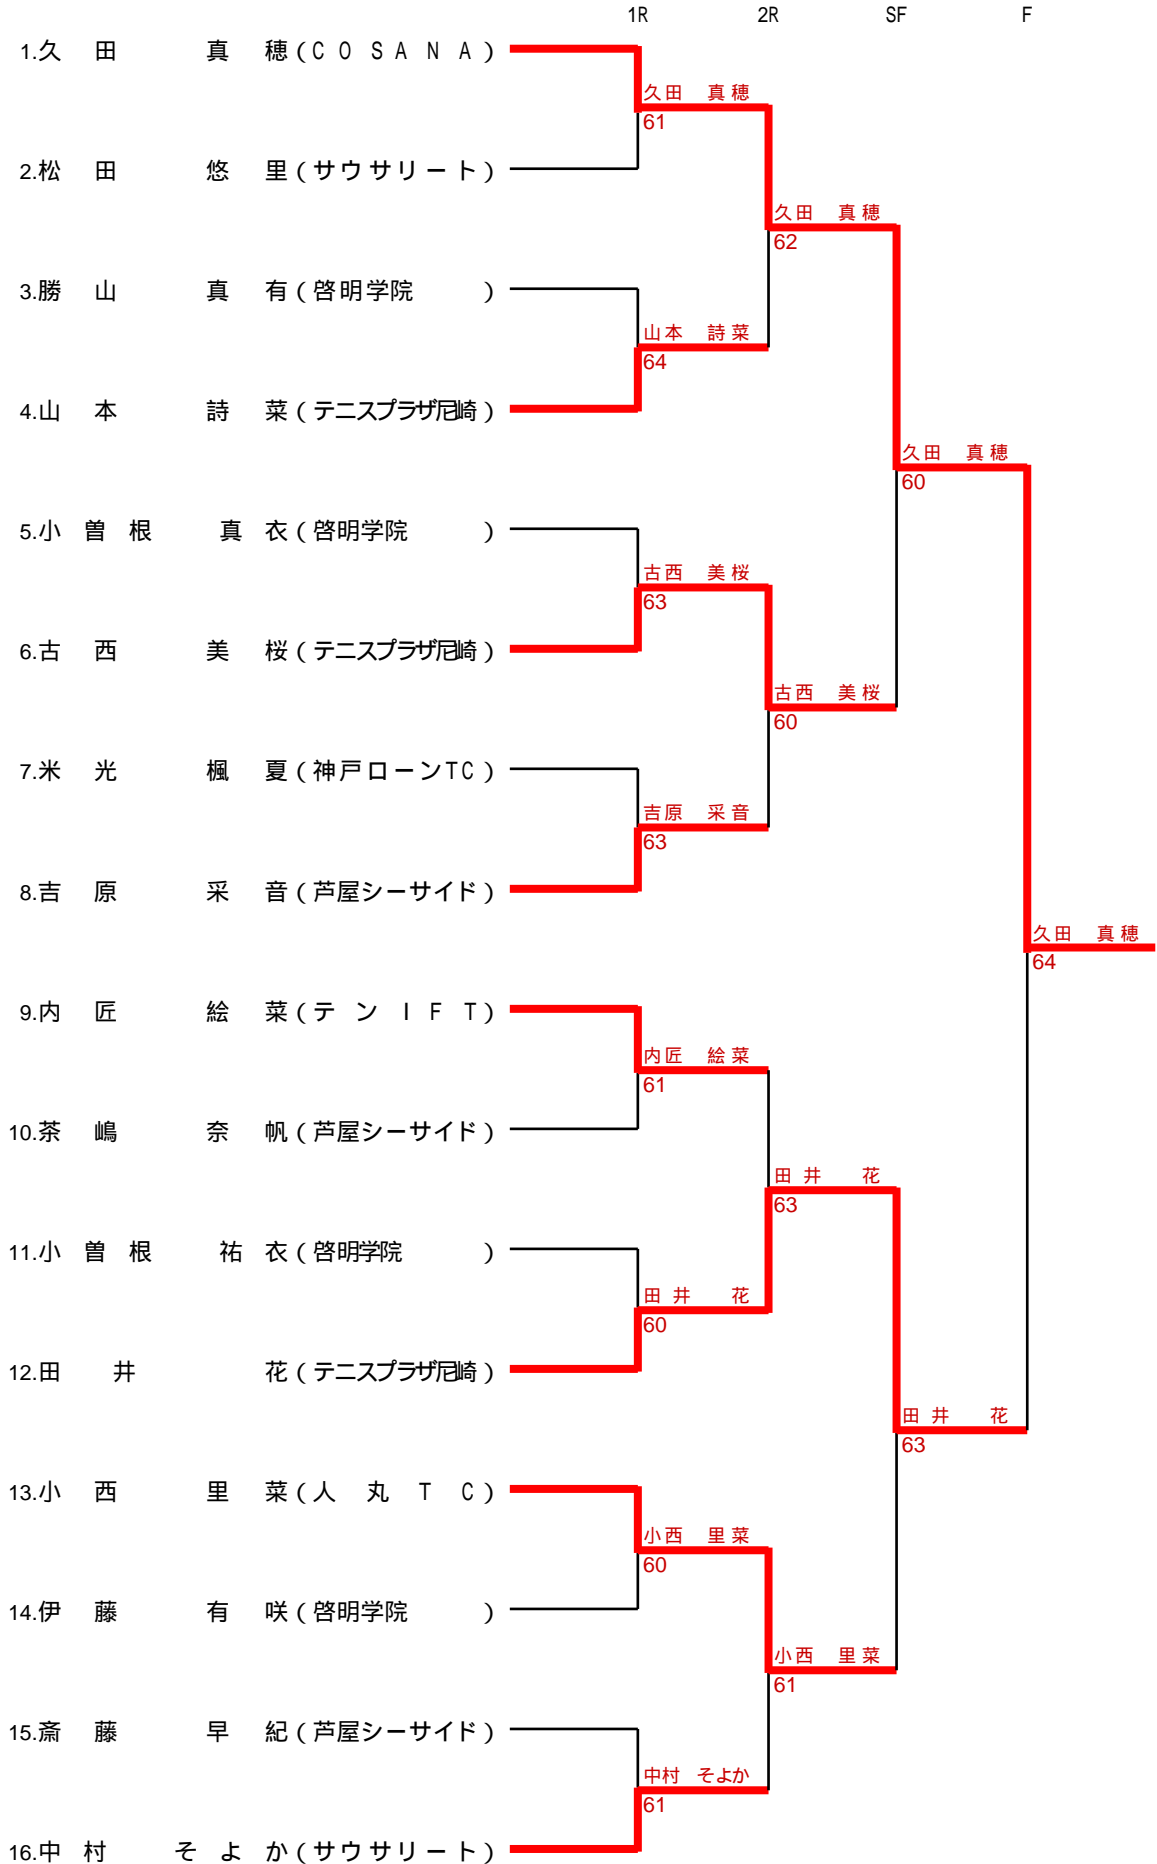

# Aブロック女子

\* Aブロック女子のドローは第1ラウンドの久田さん以外は全て抽選で決定しています