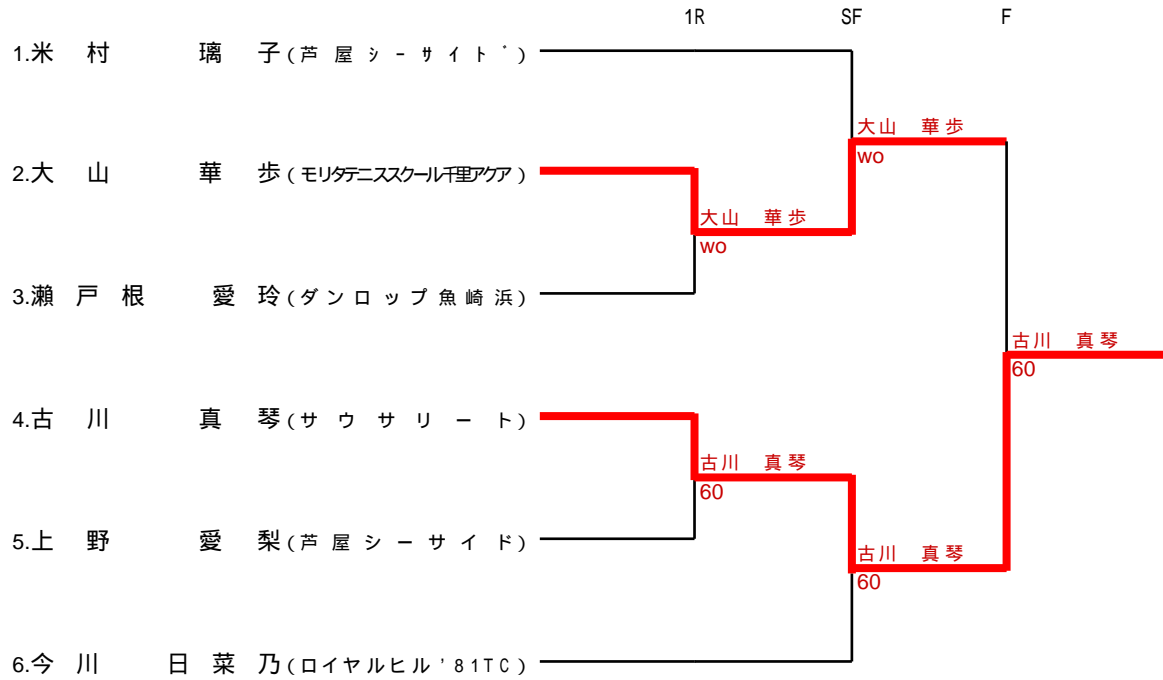

Cブロック女子

*Cブロック女子のドローは全て抽選で決定しています